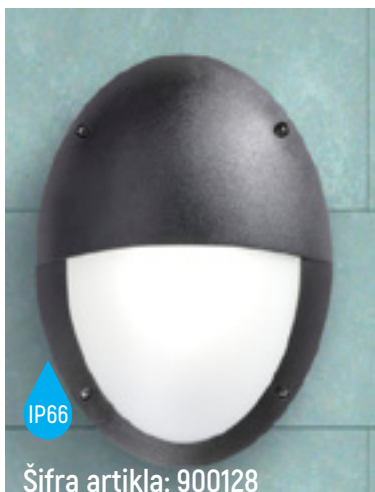

IP66

Šifra artikla: 900128

-A MADDI VE crna
zidna/plafonska lampa 1xE27
max.60W

680,00 RSD