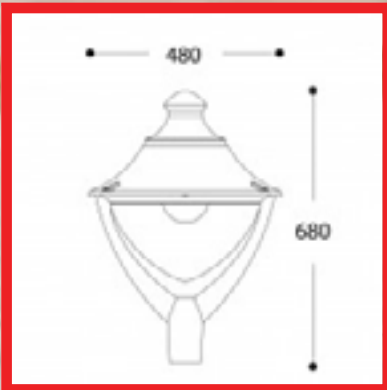

Spoljna rasveta

Made in Italy

www.mitealighting.com

AKCIJSKA
CENA!

LED

Novo!

Šifra artikla:
90117

-A EKTOR2500 /BEPPE 400 crna stub-
na lampa 1xE27 power LED 30W 4000K
P50.361.000.AXQ1L